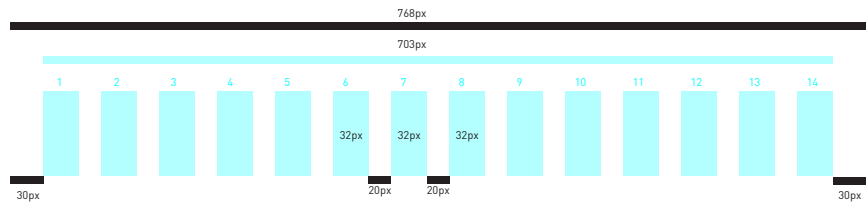

Escritorio

Tableta

Móvil