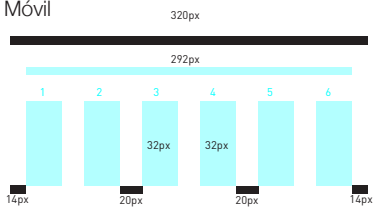

Escritorio

Tableta

Móvil