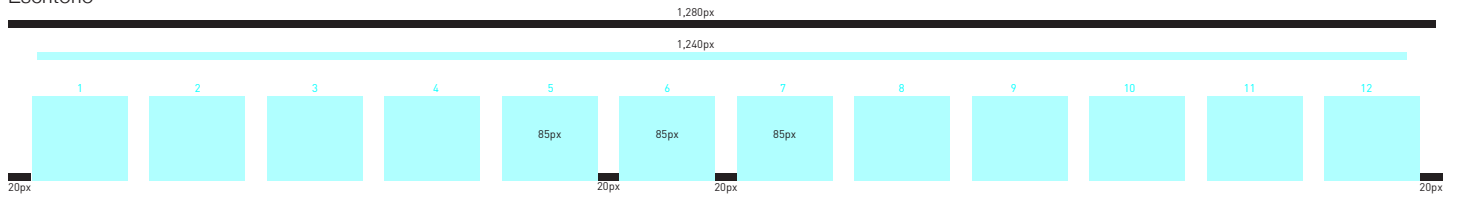

Esta es una cita textual

Tamaño: 22px | Interlineado: 28px | Peso: Itálicas | Color: #666666 |

Colores

Se utilizan la gama de colores establecidos el Manual de Imagen de la CDMX en sus versiones *RGB* y adaptados a los *colores seguros para web*.

Se recomienda utilizar los siguientes sistemas de retículas y medidas en la maquetación y producción de páginas y elementos del portal web.

Escritorio

1,280px

Tableta

768px

Móvil

480px

Escritorio